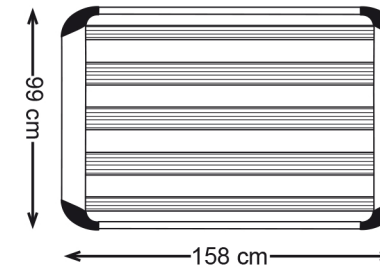

Грузовая корзина Аэро 138 x 99 арт. 8971

Грузовая корзина Аэро 158 x 99 арт. 8972

138 x 99 = 10 kg **158 x 99 = 12 kg**

MAX 70 kg

Примечание: изображения данной инструкции могут не совпадать с действительным видом изделия, так как производитель имеет право внести изменения в конструкцию грузовой корзины.