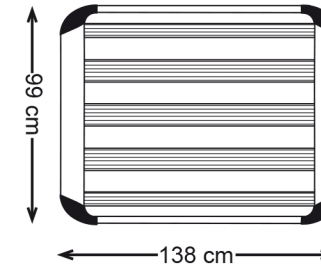

Грузовая корзина Аэро 138 x 99 арт. 8971

Грузовая корзина Аэро 158 x 99 арт. 8972

138 x 99 = 10 kg **158 x 99 = 12 kg**

MAX 70 kg

Примечание: изображения данной инструкции могут не совпадать с действительным видом изделия, так как производитель имеет право внести изменения в конструкцию грузовой корзины.